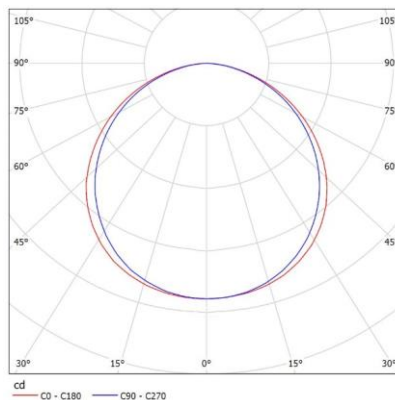

INFORMACIÓN FOTOMÉTRICA

SEDE CALI

Carrera 35 No. 10 - 532 - Bodega 3 Acopi, vía Cali - Yumbo
Tel: (572) 695 4690 - e-mail: ventas@ilumax.com.co

www.ilumax.com.co

Ilumax S.A.

ilumax.led