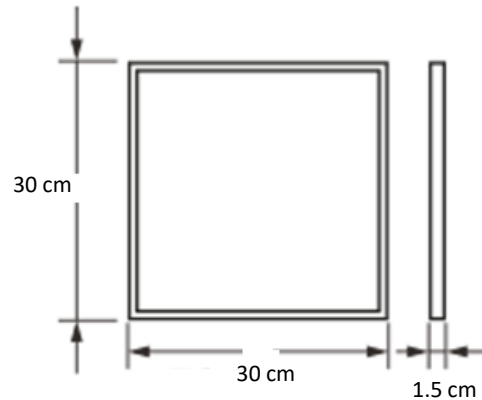

PANEL LED CUADRADO

ESPECIFICACIONES TÉCNICAS

Referencia	⚡ Potencia	💡 Flujo Luminoso
1408	24W	1800 lm

Grado IP IP 20	Angulo de apertura 120°	Temperatura de color Luz Fresca 4000K	Voltaje y frecuencia 100-240V	Vida útil 25.000 Hrs
IRC >70	Factor de potencia F.P. >0.5	Tipo de LED SMD3528	Ta: -20 a 65°C	

ESTRUCTURA Y DIMENSIONES

INFORMACIÓN FOTOMÉTRICA

SEDE CALI

Carrera 35 No. 10 - 532 - Bodega 3 Acopi, vía Cali - Yumbo
Tel: (572) 695 4690 - e-mail: ventas@ilumax.com.co

www.ilumax.com.co

Ilumax S.A.

ilumax.led